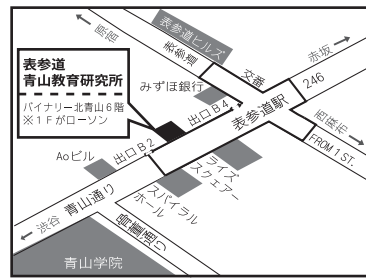

表参道青山教育研究所

〒107-0061
東京都港区北青山3-6-19-6F

お申込み・TEL

03-5464-0921

FAX 03-5464-0932

B2・B4出口より徒歩1分

必要事項をご記入の上、セロテープで封筒に本用紙をFaxしてください **国立小学校対策クラスプレ講習 参加申込票** 平成31年 月 日

参加者名	ふりがな	男 女	保護者名	
ご住所	〒		電話番号	
体験入会 参加希望	月 日	※○で囲む 池袋校 青山校	備考	

※ご記入いただいた個人情報については、厳重に管理し、適正な取り扱いをいたします。