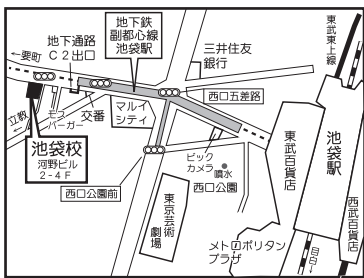

わかぎり21 池袋本部校

〒171-0021
東京都豊島区西池袋5-4-8

お申込み・TEL

03-3971-5231

FAX 03-3971-5806

池袋駅西口地下通路C2出口左徒歩2分